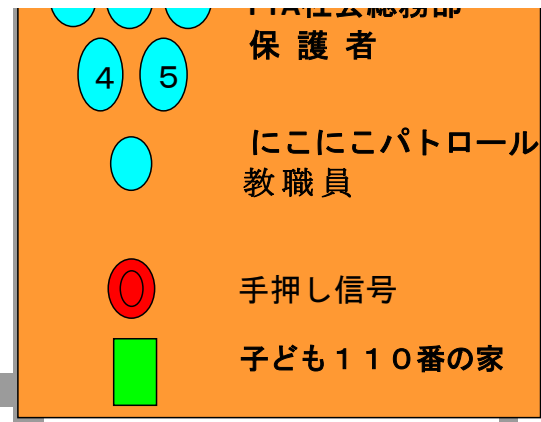

太い色線の矢印は通学路です。

- ・ 集団下校の際はこの通学路を通過して児童を帰宅させます。
- ・ 登下校時にはできるだけこの通学路を通らせて下さい。
- ・ しらかば通りの手押し信号は、登下校では使いません。

メガドンキホーテ

1 2 3

PTA社会総務部

※登校時はお住まいの地点から広陽小学校方面に一番近い通学路に出校させ、近いきよみち通りを南下させ、同じ経路を通らせて下さい。

春駒通

①～道銀前 7:40～7:55 ②～増改屋 7:40～7:55

③④～広陽小学校グラウンド南西角 (住宅側・グラウンド側に分かれる) 7:45～8:05

⑤～広陽小学校敷地南東角 (すずらん広場) 7:45～8:05

帯広市
広陽小
令和5年

学 校 交 友 全 マ ッ プ

市立
小学校
10月