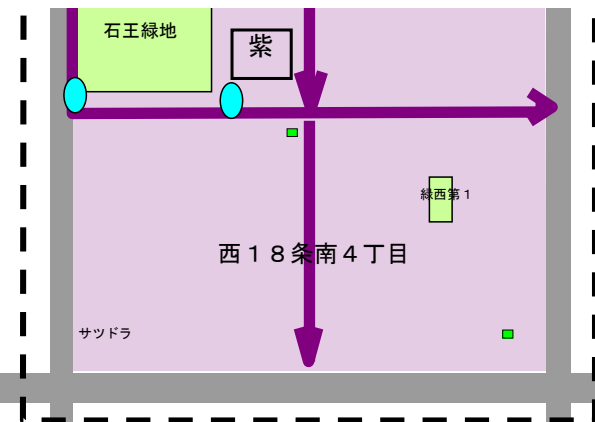

太い色線の矢印は通学路です。

- ・ 集団下校の際はこの通学路を通過して児童を帰宅させます。
- ・ 登下校時にはできるだけこの通学路を通らせて下さい。
- ・ しらかば通りの手押し信号は、登下校では使いません。

メガドンキホーテ

1 2 3

PTA社会総務部

※登校時はお住まいの地点から広陽小学校方面に一番近い通学路に出校させ、近いきよみち通りを南下させ、同じ経路を通らせて下さい。

春駒通

①～道銀前 7:40～7:55 ②～増改屋 7:40～7:55

③④～広陽小学校グラウンド南西角 (住宅側・グラウンド側に分かれる) 7:45～8:05

⑤～広陽小学校敷地南東角 (すずらん広場) 7:45～8:05

帯広市
広陽小
令和5年

学 校 交 友 全 マ ッ プ

市立
小学校
10月